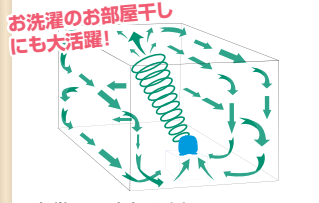

活性炭パワーとは...

命を蘇らせ、癒す「宇宙エネルギー(波動)」と呼ばれる鉱石。生命が誕生する以前から地球にあった「活性炭」は、細胞や組織が本来持っている力を十分に活躍させ、生命力を自然に活性化する力を蘇生できるものであるとされています。

空気清浄機能もご覧の通り

タバコのニコチン・タール 94%除去!
(株式会社分析センター調べ)

部屋中に充滿した煙も、20秒後にはクリーンに。(ボックスサイズ68×64×40cm)

空気力学応用

竜巻風で空気を循環させるので、部屋中すみずみまで蘇生波動と蘇生イオンが行き渡ります。

ご注文は今すぐ!

「新林の滝」
商品番号 NW-38
一般税込 39,900円
特別税込 20,790円
(本体価格) 19,800円

- 幅42.5×奥行20×高さ49(cm)
- コード2.25m/重さ3.7kg
- 風量 強・中・弱/8~16畳向け
- AC100V/50・60Hz
- 定格消費電力36W
- 1年間保証付