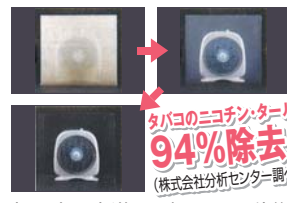

ですが、扇風機とはまったく違い、蘇生イオンパワーのおかげでだるさがなく快適に目覚めることができるではありませんか。毎朝汗まみれだった頃が懐しくもあるこの頃です。そんな快適さを母にも伝えると「私も使いたいわ」と私の部屋から持って行ってしまい、結局もう一台購入してしまいました。(東京都・I&Aさん)

驚異の蘇生波動エネルギー

こんなに弱っていた植物も...植物が本来持っている力を活性化し、青々とした元気な葉に蘇りました。

活性炭パワーとは...

命を蘇らせ、癒す「宇宙エネルギー(波動)」と呼ばれる鉱石。生命が誕生する以前から地球にあった「活性炭」は、細胞や組織が本来持っている力を十分に活躍させ、生命力を自然に活性化する力を蘇生できるものであるとされています。

空気清浄機能もご覧の通り

タバコのニコチン・タール 94%除去!
(株式会社分析センター調べ)

部屋中に充滿した煙も、20秒後にはクリーンに。(ボックスサイズ68×64×40cm)